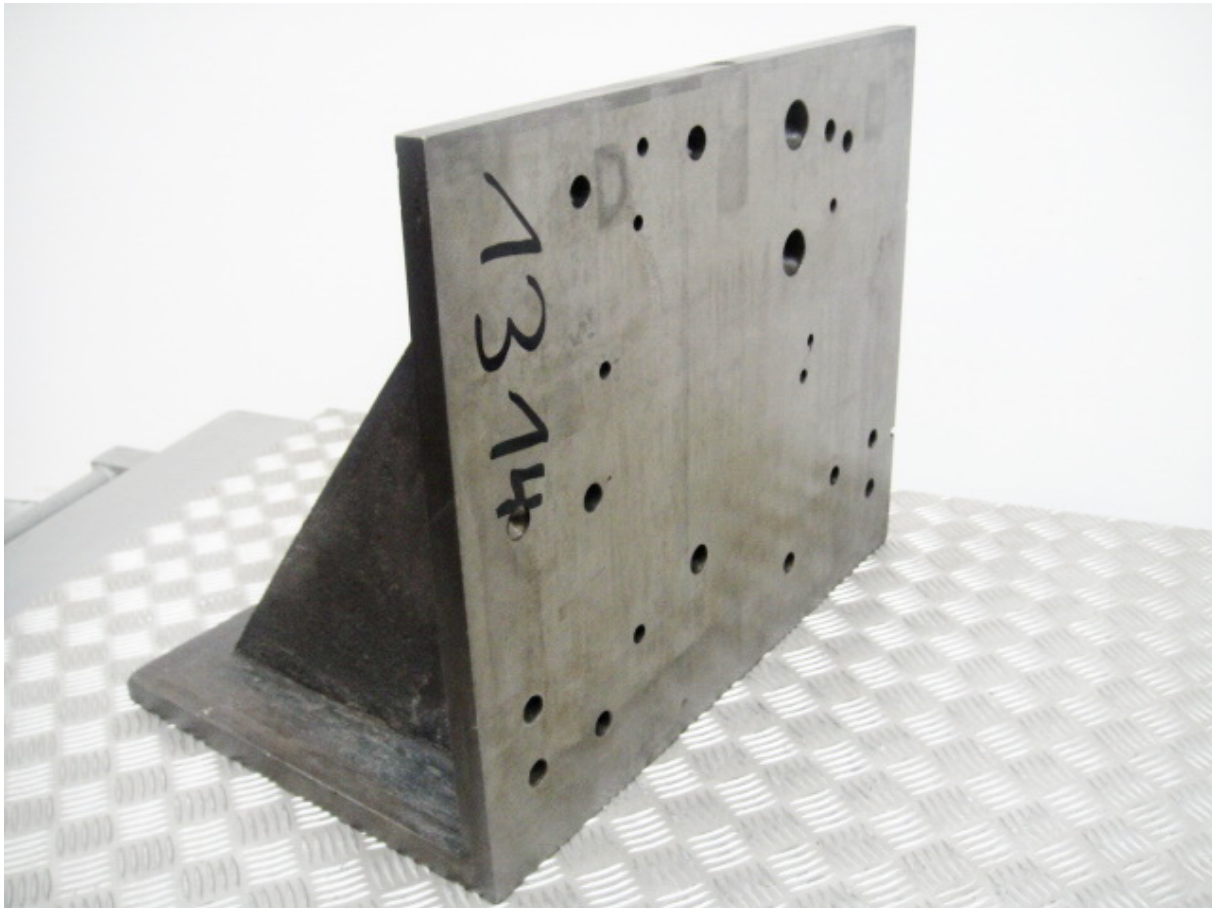

## stabiler Aufspannwinkel

<b>Artikel-Nr.:</b>	1314
<b>Maschinen-Nr.:</b>	
<b>Maschinentyp:</b>	
<b>Baujahr:</b>	
<b>Preis:</b>	290,00 €
<b>Beschreibung:</b>	Länge - 590mmBreite-Standfläche - 400mmHöhe - 485mm Gewicht ca. 104kg